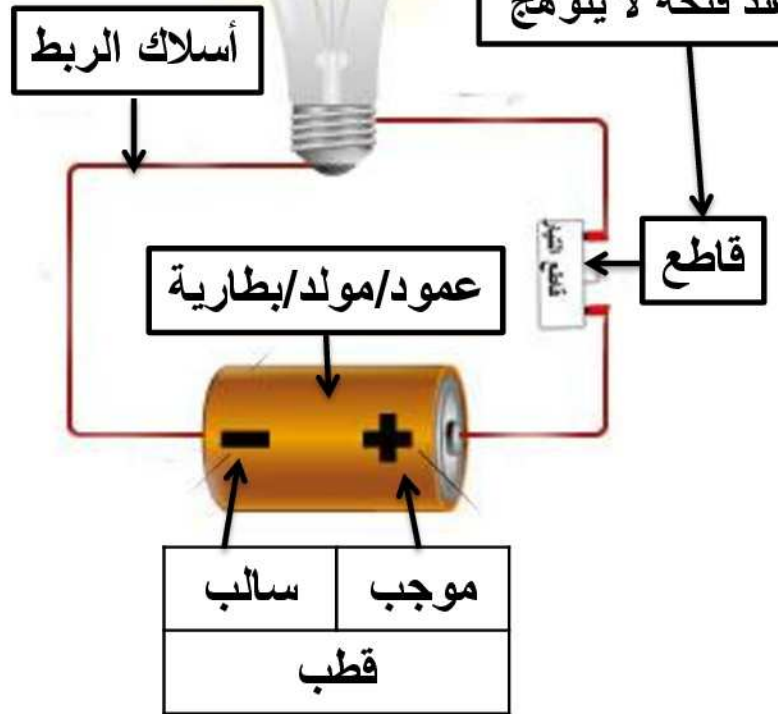

# الكهرباء

تمثيل عناصر الدارة الكهربائية المنزلية

يتحكم في إضاءة  
و إطفاء المصباح  
عن إغلاقه يتوهج  
وعند فتحه لا يتوهج

في التركيب على التوالي حذف أو تعطل مصباح  
يقطع التيار و إضافة مصابيح يضعف الإنارة .

في التركيب على التوازي حذف أو تعطل مصباح  
لا يقطع التيار و إضافة مصابيح لا يضعف الإنارة