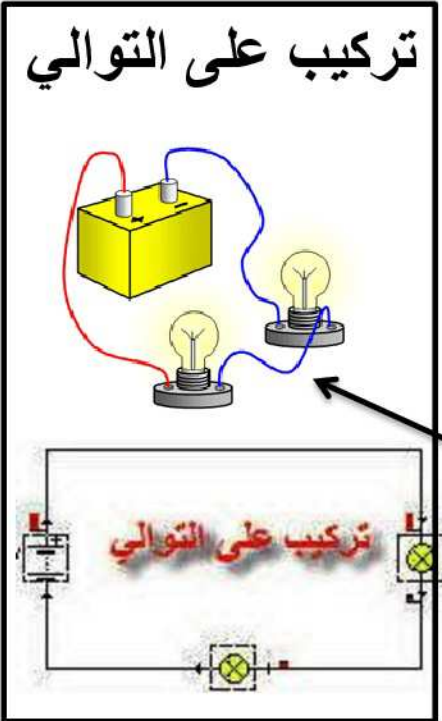

# الكهرباء

تمثيل عناصر الدارة الكهربائية المنزلية

يتحكم في إضاءة  
و إطفاء المصباح  
عن إغلاقه يتوهج  
وعند فتحه لا يتوهج

في التركيب على التوالي حذف أو تعطل مصباح  
يقطع التيار و إضافة مصابيح يضعف الإنارة .

في التركيب على التوازي حذف أو تعطل مصباح  
لا يقطع التيار و إضافة مصابيح لا يضعف الإنارة