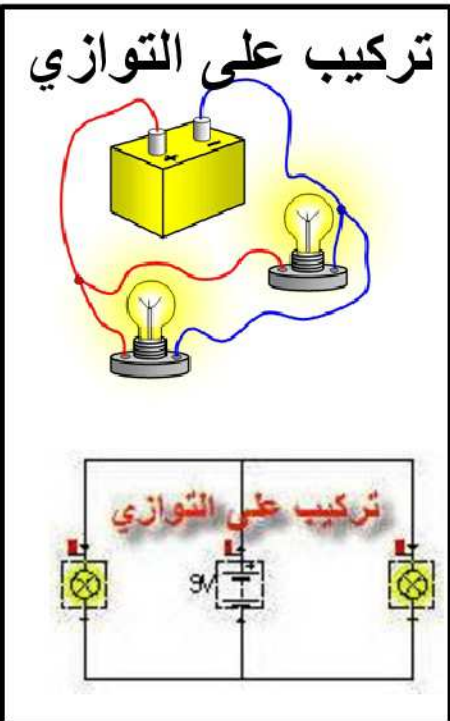

# الكهرباء

تمثيل عناصر الدارة الكهربائية المنزلية

يتحكم في إضاءة  
و إطفاء المصباح  
عن إغلاقه يتوهج  
وعند فتحه لا يتوهج

في التركيب على التوالي حذف أو تعطل مصباح  
يقطع التيار و إضافة مصابيح يضعف الإنارة .

في التركيب على التوازي حذف أو تعطل مصباح  
لا يقطع التيار و إضافة مصابيح لا يضعف الإنارة