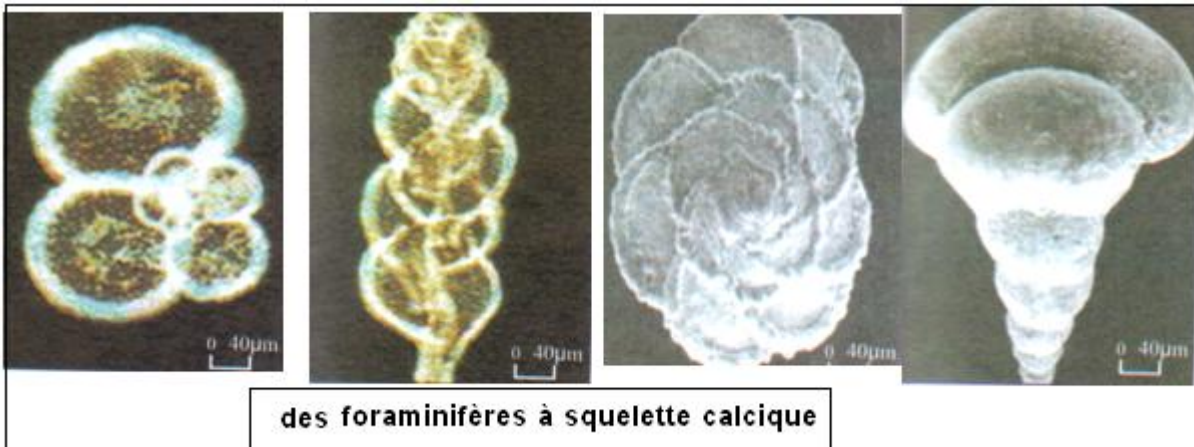

		h = 30 cm	h = 50 cm
sable	344 g		484 g
Cailloux	28 g		185 g
Galets	0		46

Delta du Nile