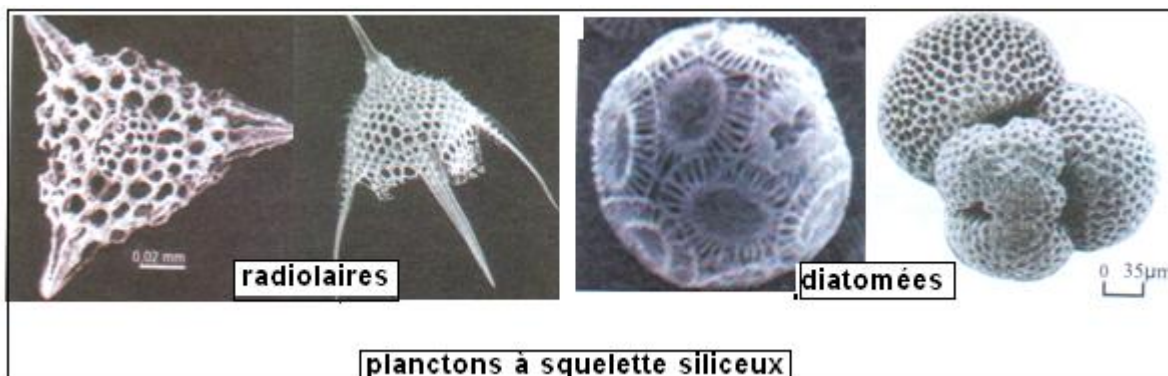

		h = 30 cm	h = 50 cm
sable	344 g		484 g
Cailloux	28 g		185 g
Galets	0		46

Delta du Nile