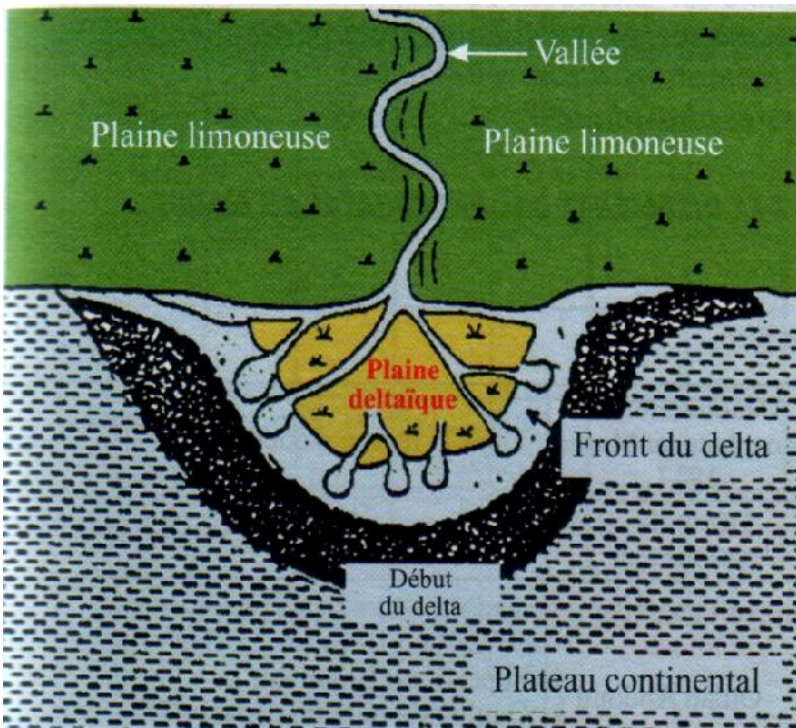

		h = 30 cm	h = 50 cm
sable	344 g		484 g
Cailloux	28 g		185 g
Galets	0		46

Delta du Nile